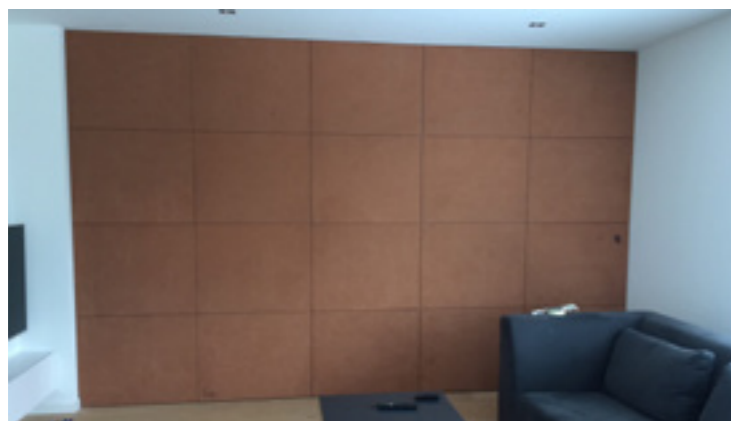

Látkový a kožený povrch **Luxus a pohodlí**

Požadujete látkový povrch? Máte možnost provedení v každé barvě a v různých materiálech. Dokonce dodáváme stěny s koženým povrchem, což dodává pocit luxusu hotelu. Většina tkanin má schopnost pohlcovat zvuk, čímž zlepšuje dobu dozvuku místnosti a vytváří tak přátelské a příjemné prostředí. Krásná stěna s látkovým vzorem vás skutečně upoutá. Chcete, aby látka obsahovala název a logo vaší společnosti? Žádný problém, možnosti jsou neomezené.

Stěny mohou být provedeny také v kůži