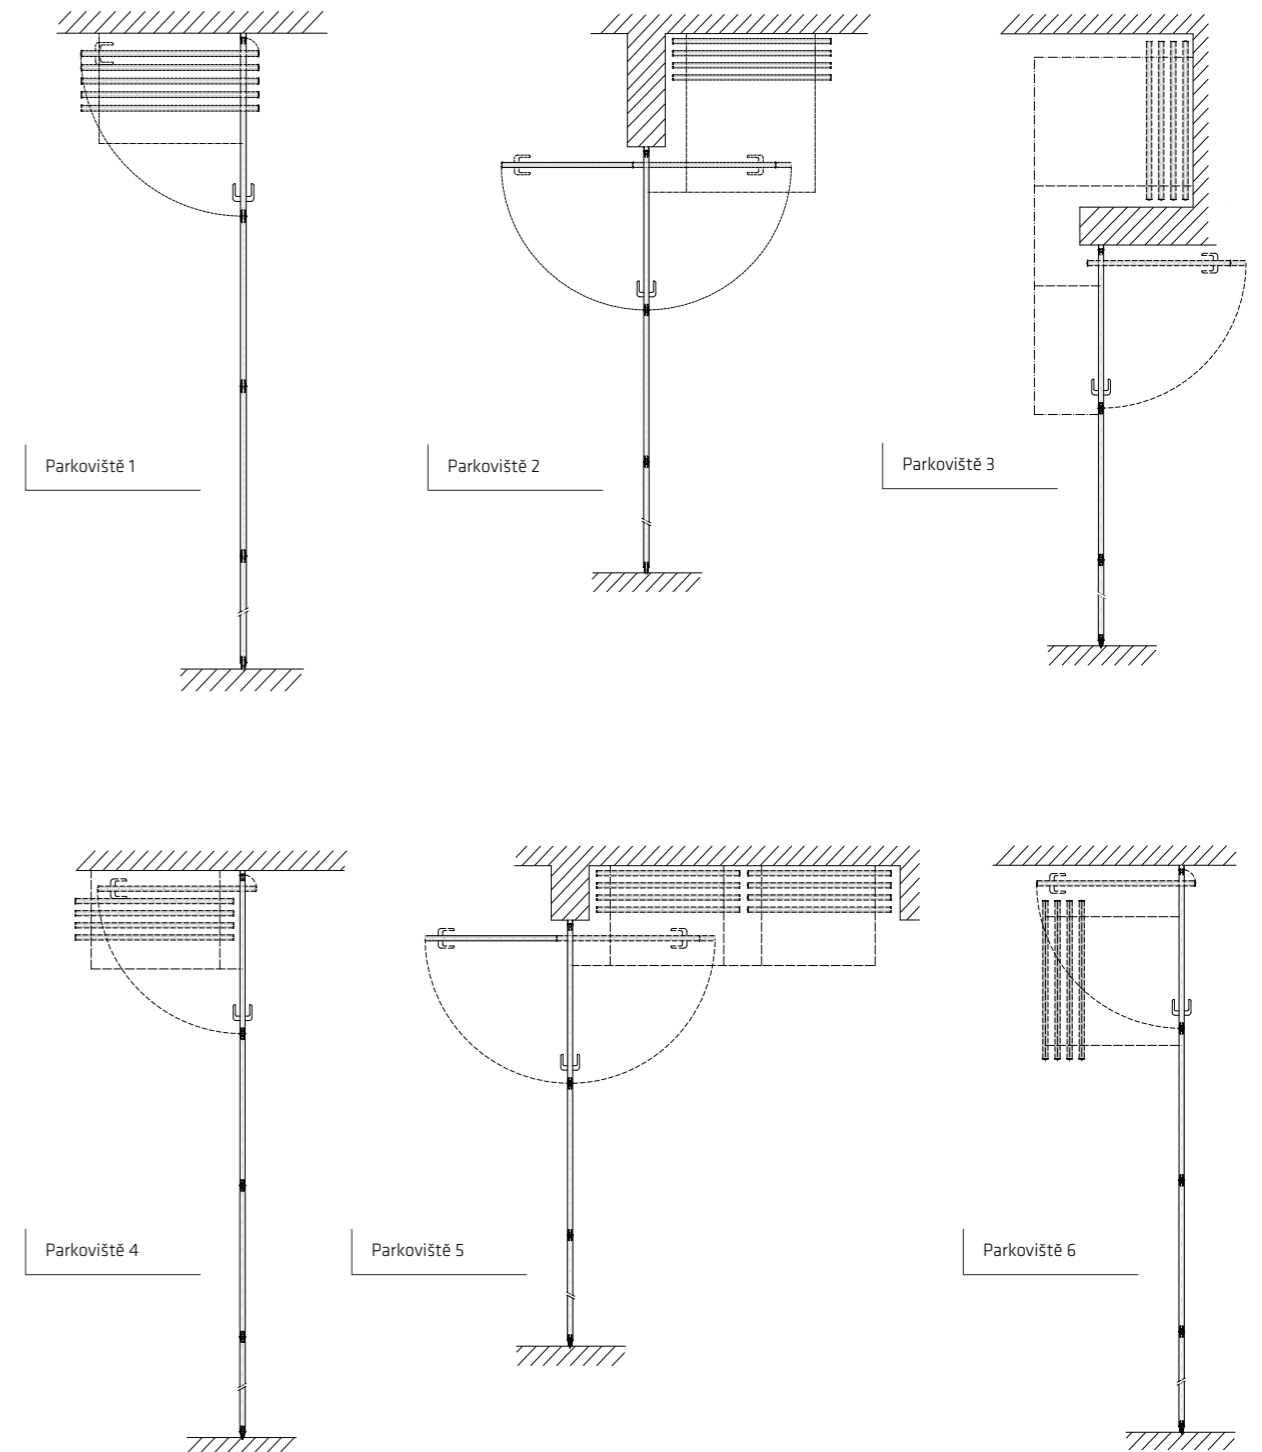

Volitelné parkování

Osm nejběžnějších parkovacích pozic je znázorněno níže. Konstrukce kolejnice Multiwal dovoluje dosáhnout téměř každého tvaru parkoviště.