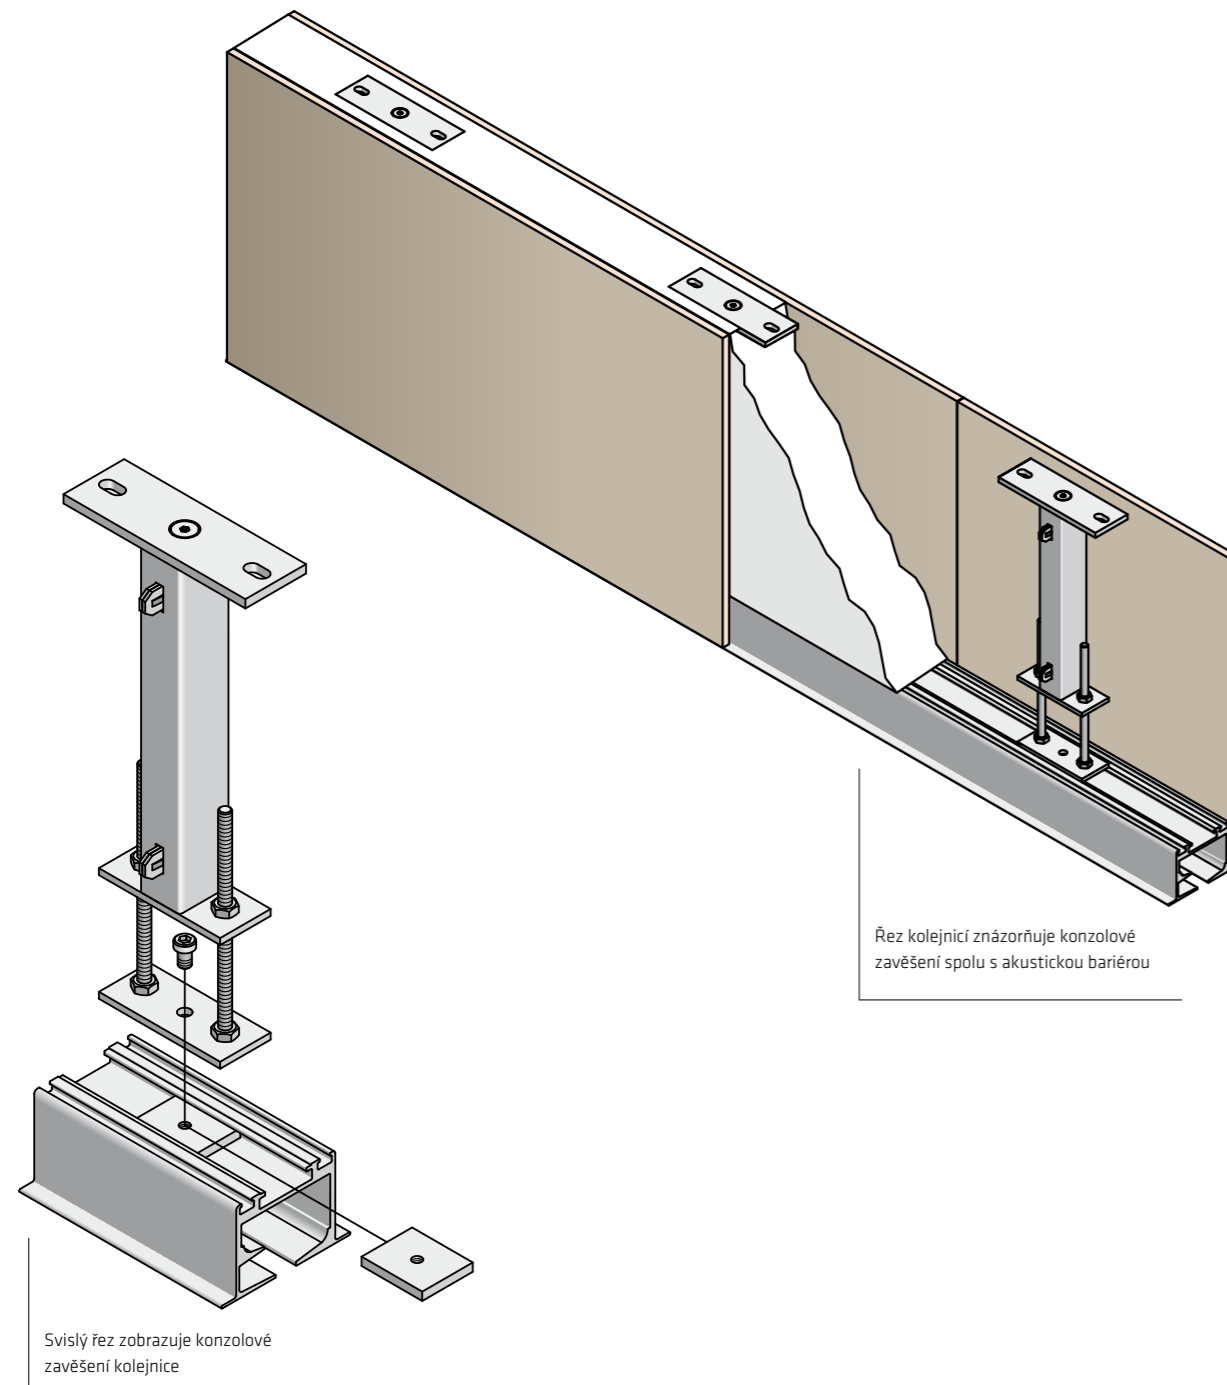

Kolejnice a zavěšení