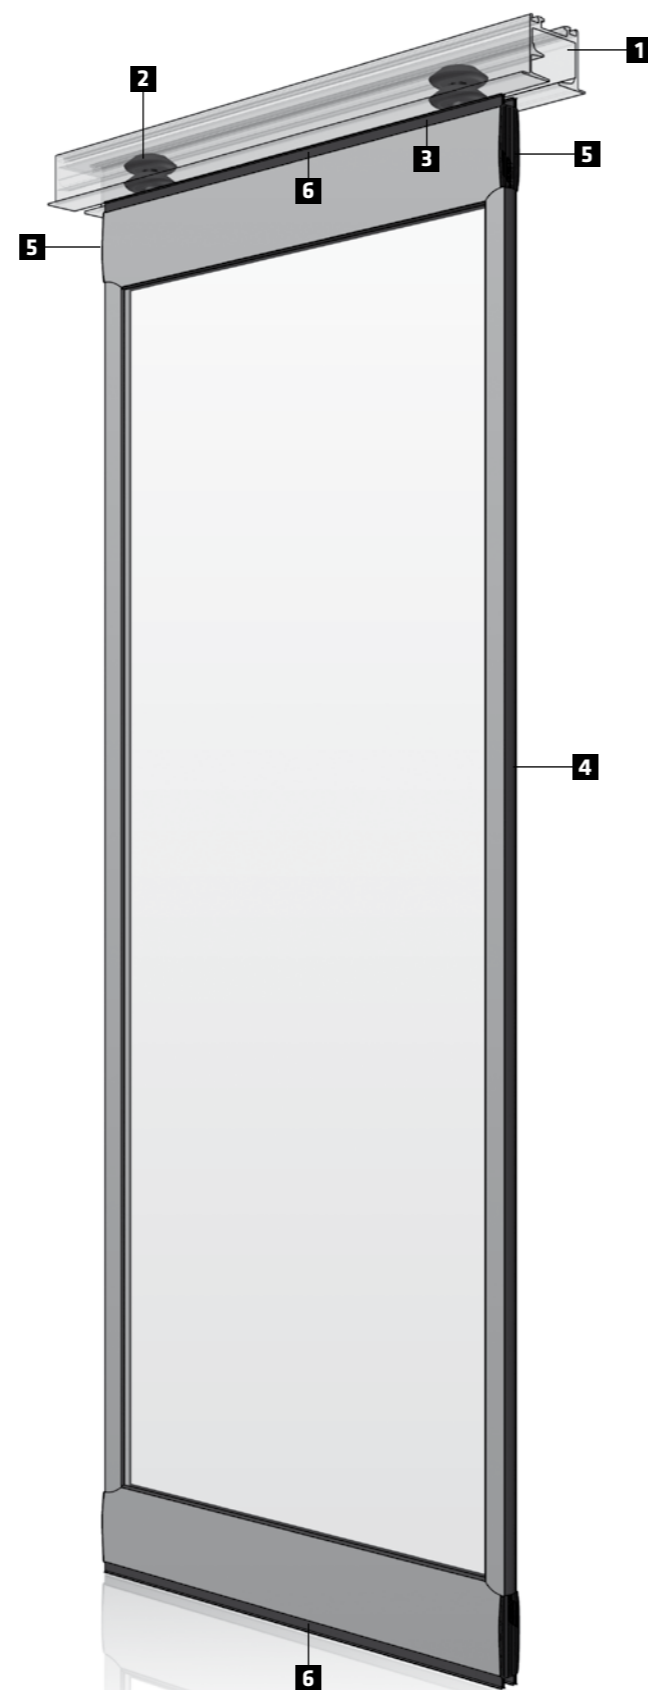

## Obecné vlastnosti

- 1 Kolejnice**  
Hliníková kolejnice je ve standardu dodávána v barvě RAL 9010. Všechny další barvy jsou dostupné na vyžádání.
- 2 Pojezdy**  
Nosné pojezdy obsahují kvalitní ložiska, která byla vyvinuta speciálně pro mobilní skleněné stěny od Multiwalu. V kombinaci s geniálním systémem kolejnice umožňují tyto pojezdy snadný pohyb stěn.
- 3 Výškové seřízení panelů**  
Každý panel může být výškově seřízen bez nutnosti přístupu do stropní konstrukce.
- 4 Svislý spoj**  
Kónické profily zajišťují efektivní utěsnění mezi panely. Těsné a vyrovnané spojení podporuje magnetický pásek. Navíc každý svislý profil obsahuje těsnění, které vytvoří vždy dokonalý spoj.
- 5 Spoj u podlahy a kolejnice**  
Všechny naše skleněné stěny jsou vyráběny s těsnícím kartáčem u podlahy a kolejnice.
- 6 Vodorovný spoj**  
Vysoce kvalitní hliníkové profily. Typ profilu záleží na použitém typu stěny.