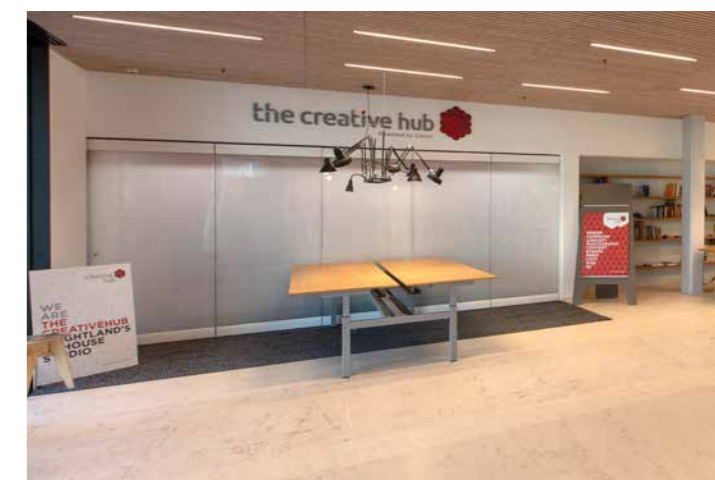

Okouzující design at Chemelot Sittard

V Chemelotu v Sittardu se pěkně propojily systémy Multiwal. Stávající konferenční místnost již obsahovala mobilní stěnu Multiwal a nyní přibýly další dvě v loby a restauraci. Tyto skleněné mobilní stěny typ 'View' obsahující VSG bezpečnostní sklo s černou a bílou fólií laminovanou mezi vrstvy skla vytvořily krásný vzhled. Nejen že laminací jsme vytvořili pohledový povrch z obou stran skla, ale nyní je fólie i odolnější proti poškození.

Stěny jsou mnohem více než oddělovacím prvkem, stávají se součástí designu a unikátního pracovního prostředí. VSG skla mohou být také použity jako popisovatelný prostor během meetingů nebo prostor pro oznámení. V Chemelotu jednoduše píšou denní menu na mobilní skleněnou stěnu. Multiwal také nabízí jednostranný polep, který může být v případě potřeby vyměněn. Praktické řešení pokud dojde ke změně využití prostoru nebo designu.