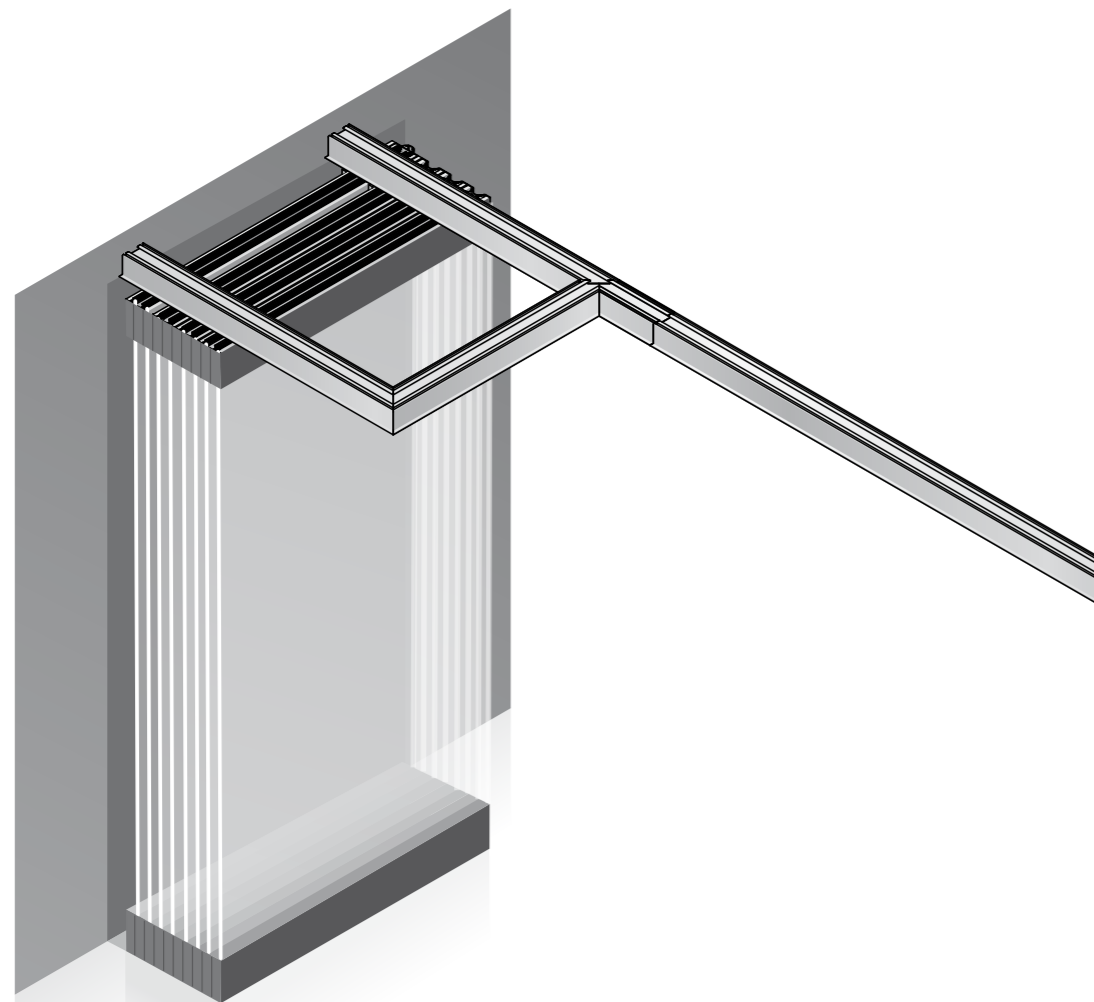

Možnosti parkování